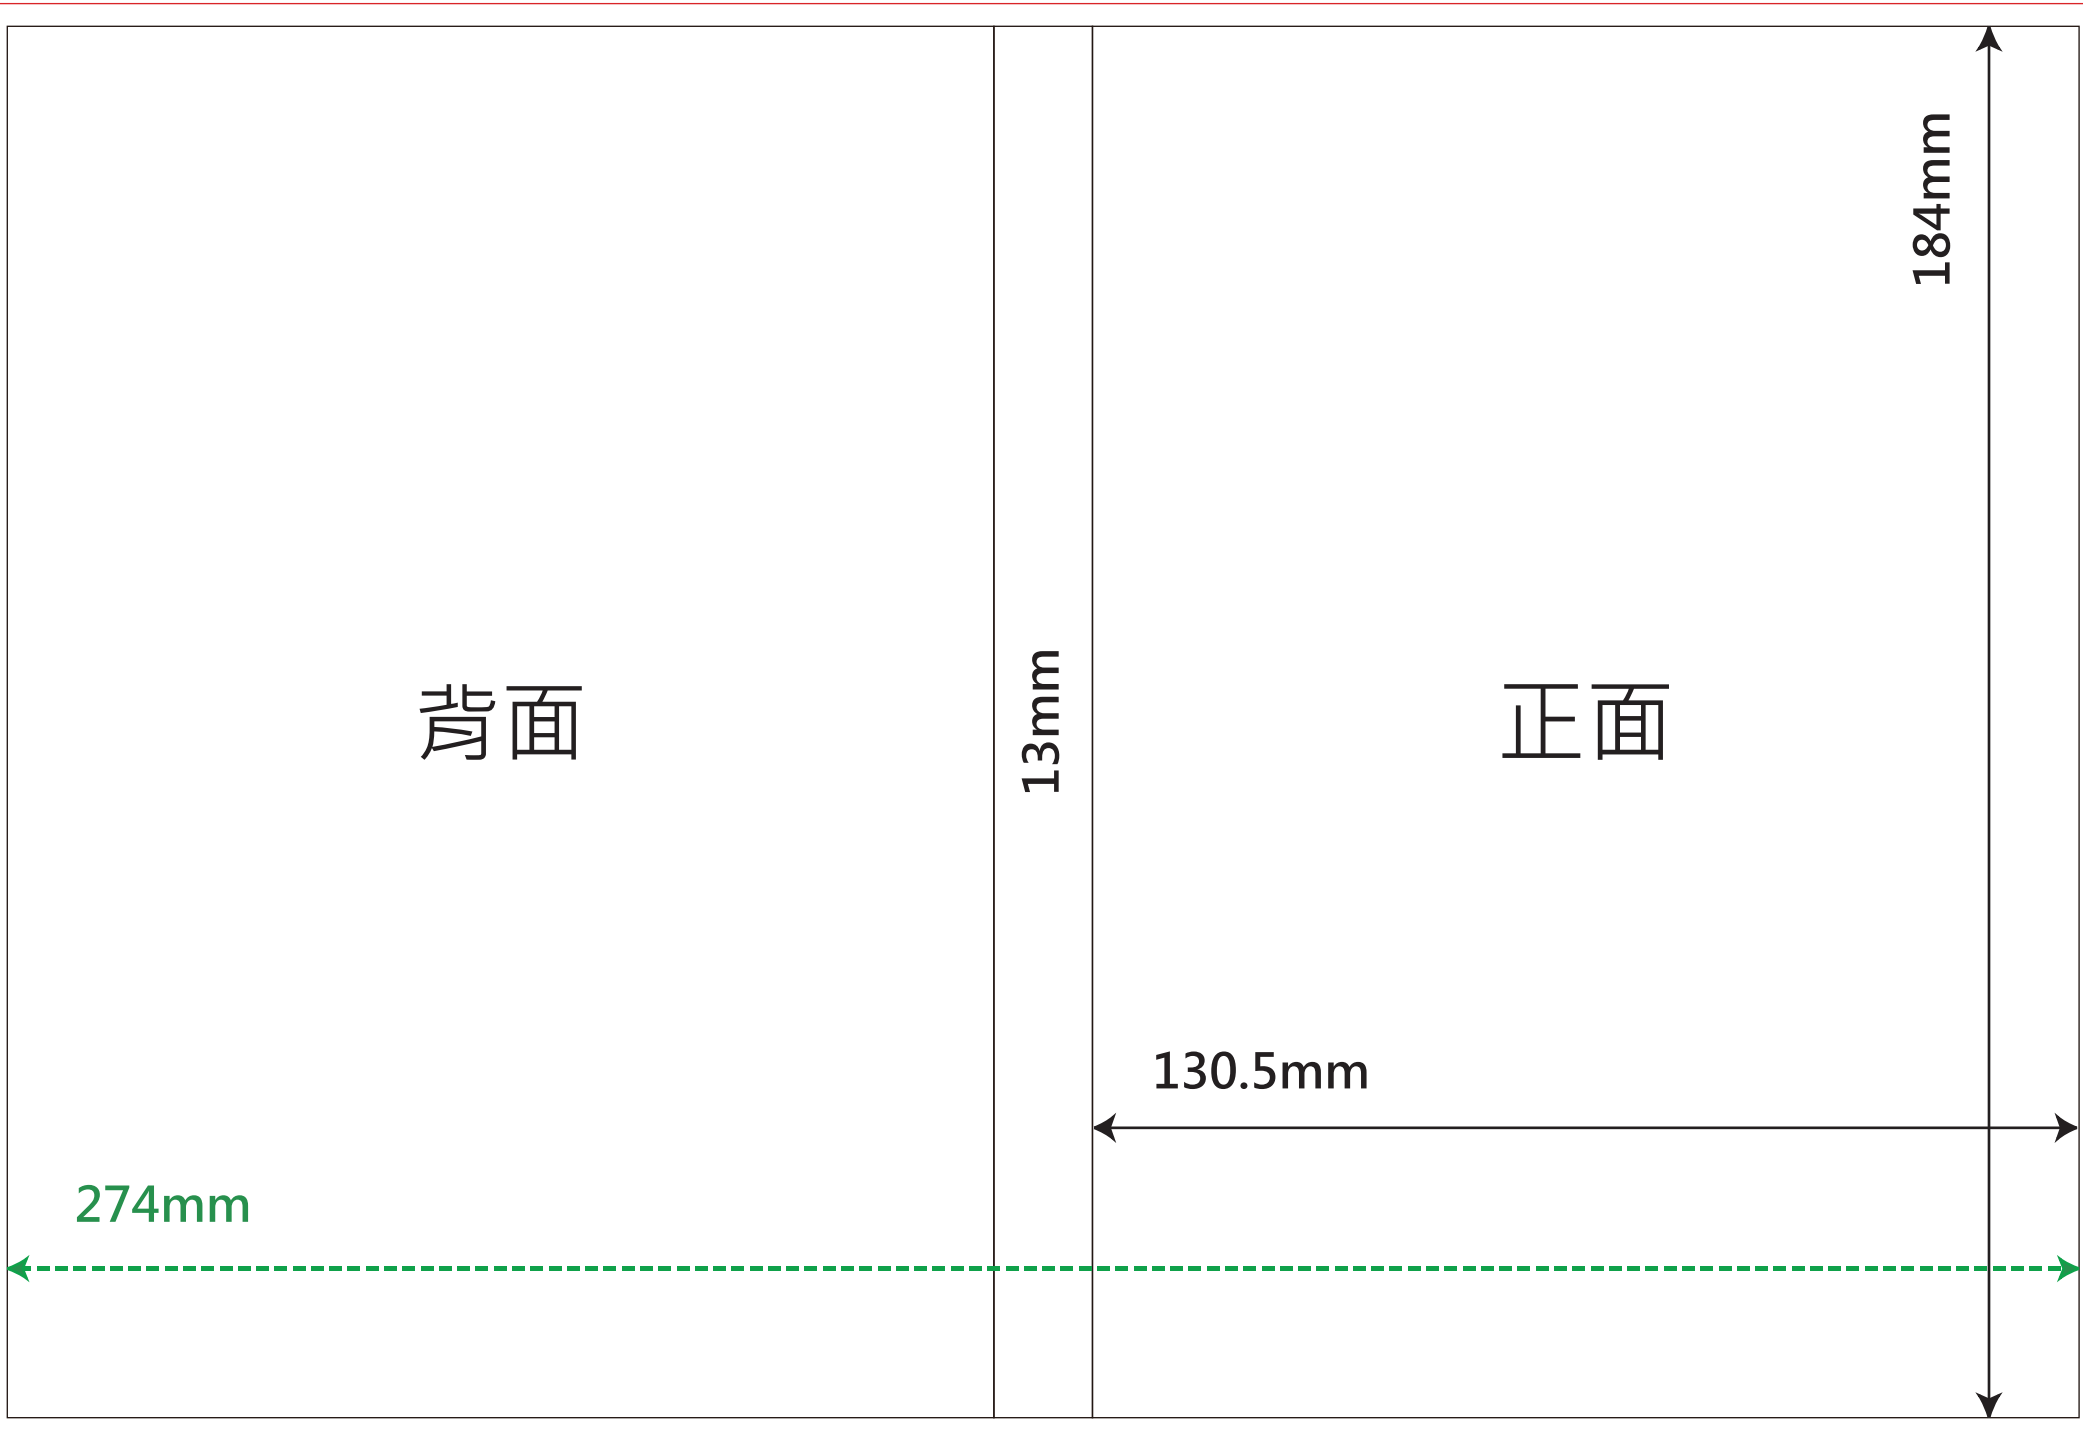

背面

13mm

正面

184mm

130.5mm

274mm

内径25mm
外径116mm